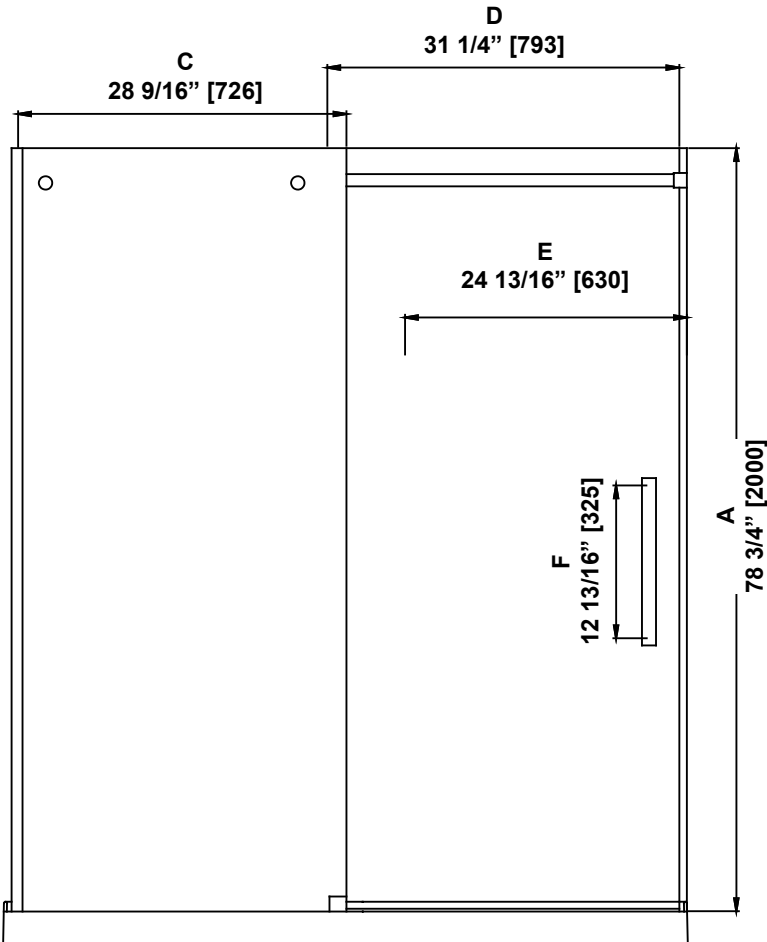

**SHOWER DIMENSIONS  
DIMENSIONS DE LA DOUCHE  
DIMENSIONES DE LA DUCHA**

	Measurements Mesures Medidas
A	Shower height Hauteur de la douche Altura de la ducha
*B*	Shower width (Min. without cutting the bar) Largeur de la douche (Min. sans couper la barre) Ancho de la ducha (Min. sin cortar la barra)
C	Fixed panel width Largeur du panneau fixe Ancho de panel fijo
D	Door panel width Largeur de la porte Anchura del panel de la puerta
E	Door opening Ouverture de la porte Abertura de la puerta
F	Distance between handle holes Distance entre les trous de poignée Distancia entre los orificios de la manija

**\*B\***  
**ATTENTION!**  
This is the minimum shower width without cutting the bar. See the "WALL-TO-WALL DIMENSIONS" page for complete adjustment details.

**ATTENTION!**  
Largeur minimale de la douche sans couper la barre. Voir la page « MESURES MUR-À-MUR » pour plus de détails sur les réglages.

**¡ATENCIÓN!**  
Este es el ancho mínimo de la ducha sin cortar la barra. Consulte la página "DIMENSIONES DE PARED A PARED" para obtener todos los detalles sobre el ajuste.

**Measures: inch [millimeter]  
Mesures: pouce [millimètre]  
Medidas: pulgadas [milímetros]**