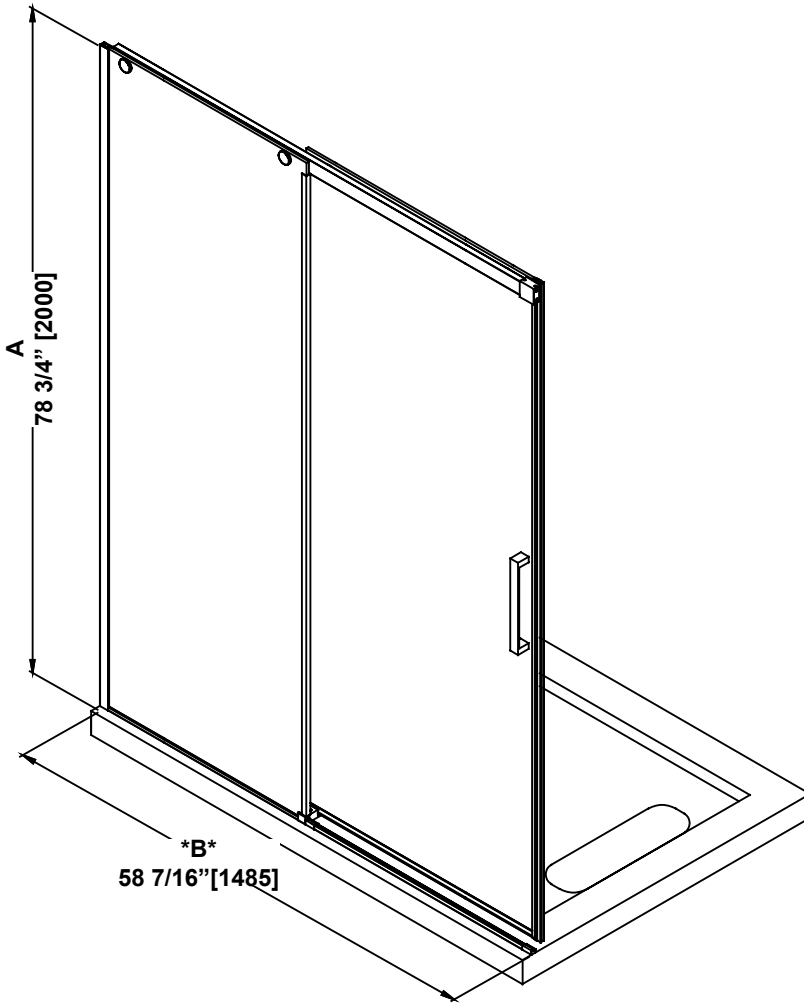

**SHOWER DIMENSIONS  
DIMENSIONS DE LA DOUCHE  
DIMENSIONES DE LA DUCHA**

	Measurements Mesures Medidas
A	Shower height Hauteur de la douche Altura de la ducha
*B*	Shower width (Min. without cutting the bar) Largeur de la douche (Min. sans couper la barre) Ancho de la ducha (Min. sin cortar la barra)
C	Fixed panel width Largeur du panneau fixe Ancho de panel fijo
D	Door panel width Largeur de la porte Anchura del panel de la puerta
E	Door opening Ouverture de la porte Abertura de la puerta
F	Distance between handle holes Distance entre les trous de poignée Distancia entre los orificios de la manija

**\*B\***  
**ATTENTION!**  
This is the minimum shower width without cutting the bar. See the "WALL-TO-WALL DIMENSIONS" page for complete adjustment details.

**ATTENTION!**  
Largeur minimale de la douche sans couper la barre. Voir la page « MESURES MUR-À-MUR » pour plus de détails sur les réglages.

**¡ATENCIÓN!**  
Este es el ancho mínimo de la ducha sin cortar la barra. Consulte la página "DIMENSIONES DE PARED A PARED" para obtener todos los detalles sobre el ajuste.

**Measures: inch [millimeter]  
Mesures: pouce [millimètre]  
Medidas: pulgadas [milímetros]**